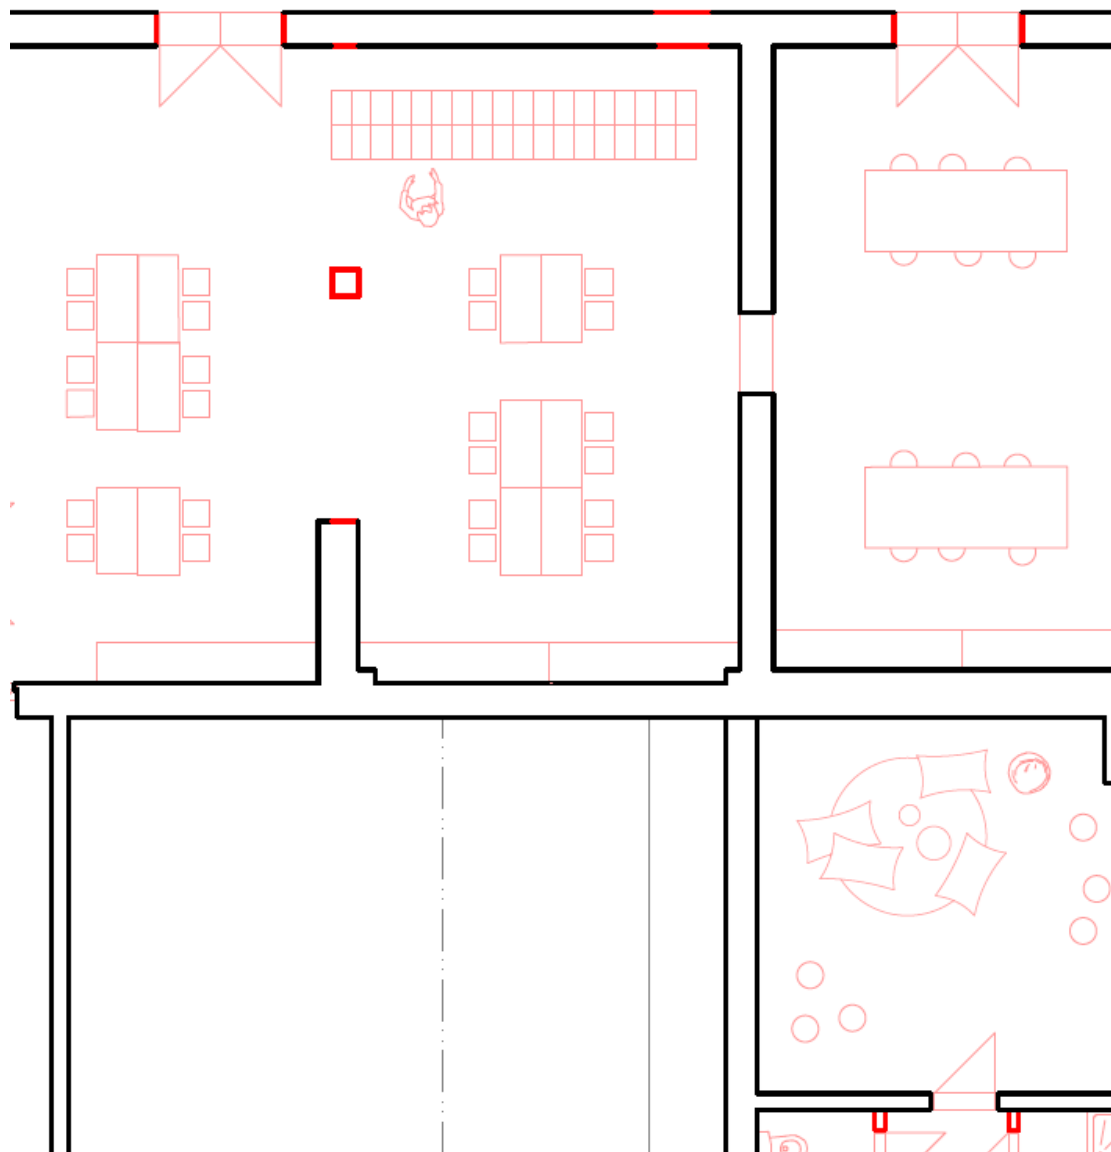

workshop
Adaptace automatické telefonní ústředny
na komunitní centrum

Dvořáková Ester Maria, Lucký Štěpán, Malinská Petra

1.NP - stávající stav

1.NP - bourané kce

1.NP - bez bouraných kcí

1.NP - návrh

1.NP

kulečník

bar

výtvarná dílna

keramika

**díra na děti
a cesta do
blobu**

venkovní bar

posilovna

posilovna

jóga

zkušebna

**workshop
rooms**

jeviště

**multifunkční
sál**

2.NP - stávající stav

2.NP - bourané kce

2.NP - bez bouraných kcí

2.NP - návrh

2.NP

niky na čtení

**zasedací
místnost**

kancelář

kavárna

jídelna

vstupní hala

galerie