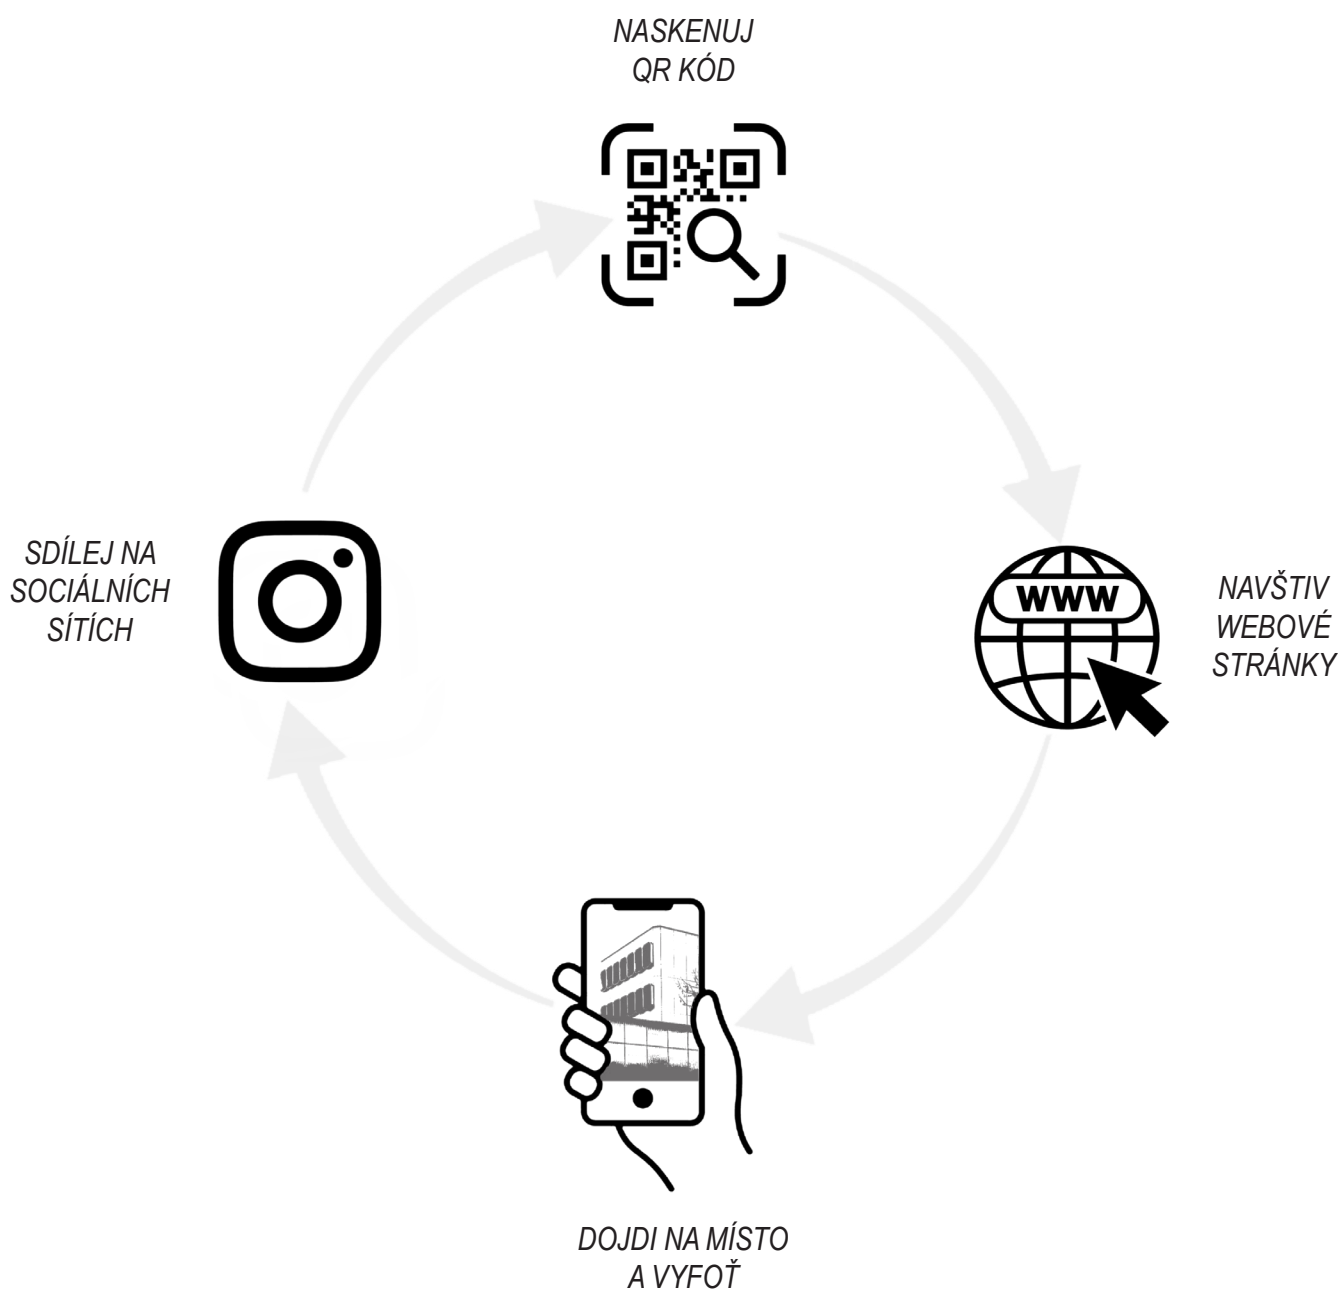

SPOJENÍ OBNOVENO

Anna Mičánková & Vendula Remešová

NASKENUJ QR KÓD

NAČTI WEBOVKU,
KDE SI MŮŽEŠ
PŘEČÍST VÍCE O
ÚSTŘEDNÁCH

VYDEJ SE NA MÍSTO BÝVALÉ ÚSTŘEDNY
A SPUSŤ APLIKACI

NAMIŘ TELEFON NA
PARCELU A VIRTUÁLNĚ
SI PROHLÉDNI
ZANIKLOU TELEFONNÍ
ÚSTŘEDNU

20.451 views
ATÚ Dejvice #spojeniobnoveno
View all 245 comments
2 DAYS AGO

VYFOŤ SI SELFIE

20.451 views
ATÚ Dejvice #spojeniobnoveno
View all 245 comments
2 DAYS AGO

SDÍLEJ NA SOCIÁLNÍCH SÍTÍCH